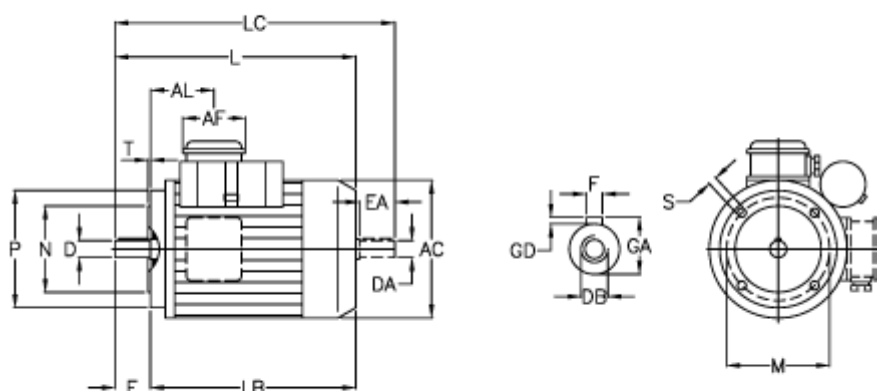

Varenummer: 250256651029
 Beskrivelse: ICME Asynkronmotor M71B-6 0,25KW
 900 o/m 1x220 V B14 med driftskondensator

Mål

A = 112	DB = M5	K1 = 17	T = 2.5
A/F = 70	E = 30	L = 247	
AC = 137	F = 5	LB = 217	
AL = 76	GA = 16.0	LC = 281	
B = 90	GD = 5	M = 85	
C = 45	H = 71	N = 70	
CA = 86	HD = 178	P = 105	
D = 14	K = 7	S = M6	